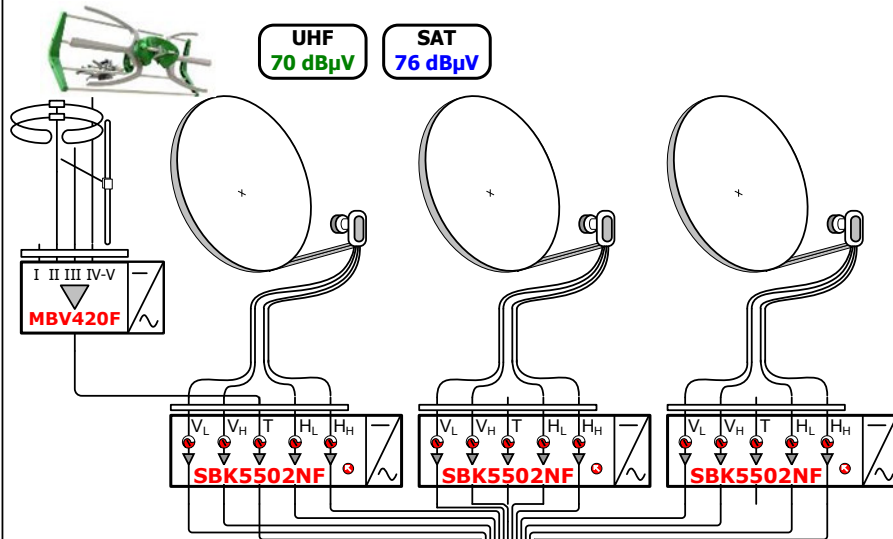

level @ outlet
 T: ~58dB μ V
 S: ~64dB μ V

level @ outlet
 T: ~60dB μ V
 S: ~62dB μ V

level @ outlet
 T: ~60dB μ V
 S: ~58dB μ V

13 wire x 48 home IRS

teldis

A division of Megalith Limited

Teldis, 29a Mount Ephraim, Tunbridge Wells, Kent TN4 8AA
 Tel. (01892) 511411
 www.teldis.com info@teldis.com