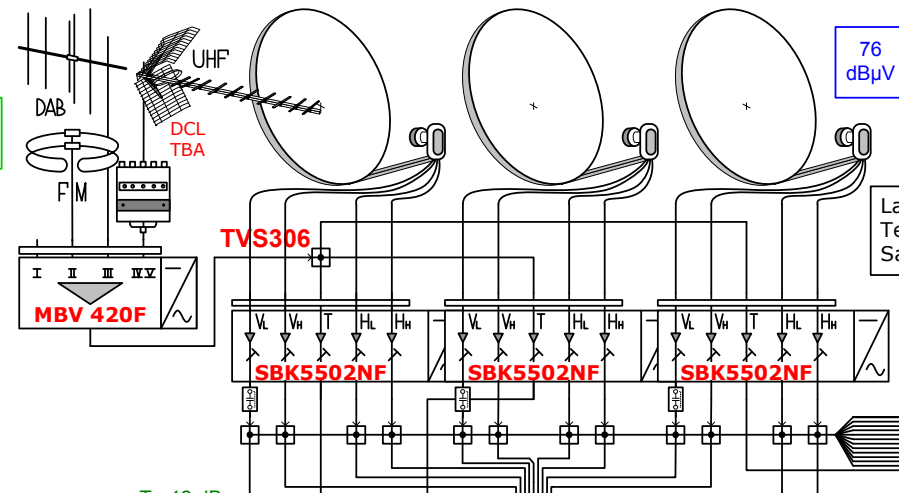

76 dB μ V

Launch level @ 3 x SBK5502NF
Terrestrial: 108 dB μ V @860MHz
Satellite: 90 dB μ V @2150MHz

Launch level @ 3 x NVF 552x SR
Terrestrial: 108 dB μ V @860MHz
Satellite: 80 dB μ V @2150MHz

T: -10 dB
S: -16 dB
50m CT100