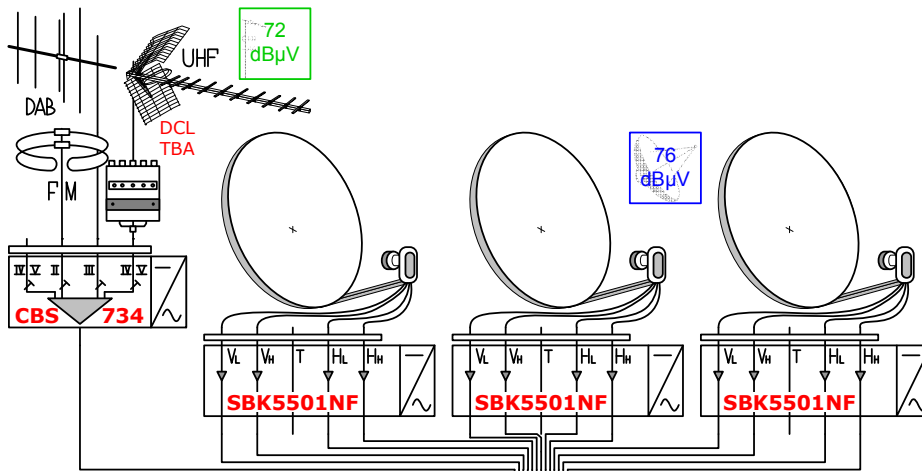

T: -4 dB
S: -6 dB
20m CT100

level @ outlet
T: ~70 dB
S: ~58 dB

level @ outlet
T: ~70 dB
S: ~58 dB

level @ outlet
T: ~70 dB
S: ~58 dB

13 wire x 24 home IRS

teldis

A division of Megalith Limited

Teldis, 29a Mount Ephraim, Tunbridge
Wells, Kent TN4 8AA
Tel. (01892) 511411
www.teldis.com info@teldis.com