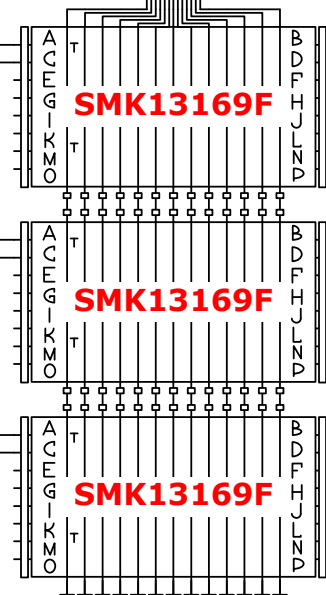

T: -4 dB
S: -6 dB
20m CT100

level @ outlet
T: ~70 dB
S: ~58 dB

level @ outlet
T: ~70 dB
S: ~58 dB

level @ outlet
T: ~70 dB
S: ~58 dB

13 wire x 24 home IRS

teldis

A division of Megalith Limited

Teldis, 29a Mount Ephraim, Tunbridge
Wells, Kent TN4 8AA
Tel. (01892) 511411
www.teldis.com info@teldis.com