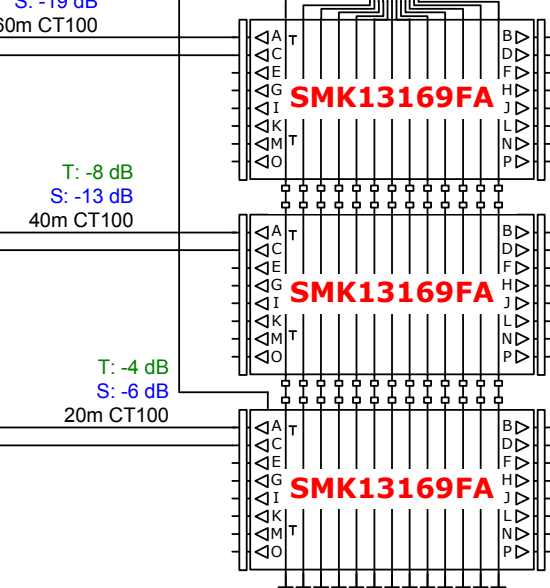

level @ outlet
T: -12 dB
S: -19 dB
60m CT100
T: ~70 dB
S: ~58 dB

level @ outlet
T: -8 dB
S: -13 dB
40m CT100
T: ~70 dB
S: ~58 dB

level @ outlet
T: -4 dB
S: -6 dB
20m CT100
T: ~70 dB
S: ~58 dB