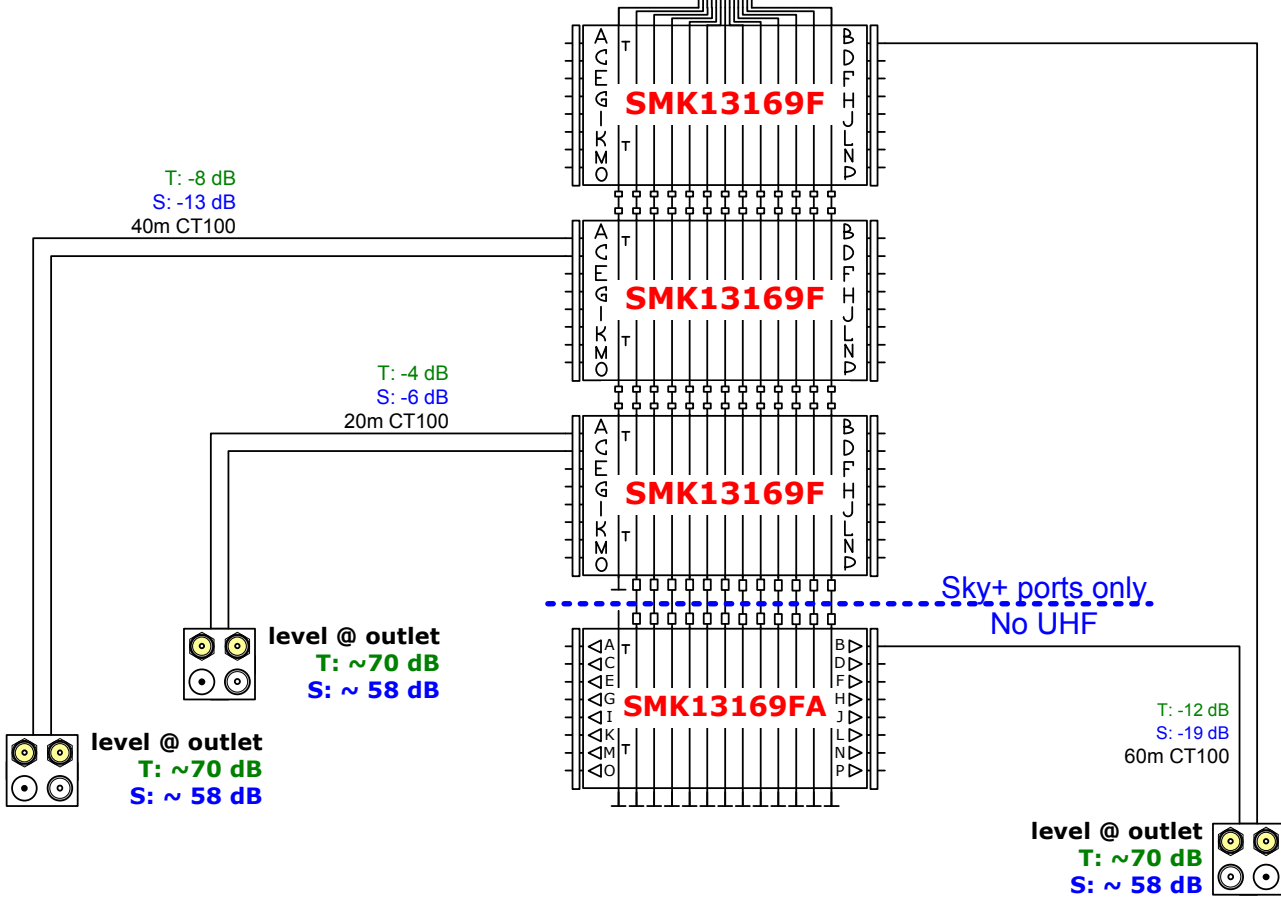

T: -4 dB
S: -6 dB
20m CT100

level @ outlet
T: ~70 dB
S: ~58 dB

level @ outlet
T: ~70 dB
S: ~58 dB

level @ outlet
T: ~70 dB
S: ~58 dB

13 wire x 24 home IRS

teldis

A division of Megalith Limited

Teldis, 29a Mount Ephraim, Tunbridge
Wells, Kent TN4 8AA
Tel. (01892) 511411
www.teldis.com info@teldis.com