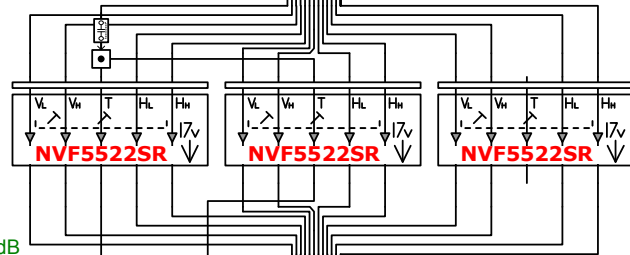

76 dB μ V

Launch level @ 3 x SBK5502NF
Terrestrial: 108 dB μ V @860MHz
Satellite: 90 dB μ V @2150MHz

Launch level @ 3 x NVF 552x SR
Terrestrial: 108 dB μ V @860MHz
Satellite: 80 dB μ V @2150MHz

T: -10 dB
S: -16 dB
50m CT100

level @ outlet
T: -12 dB
S: -19 dB
60m CT100
T: ~70 dB
S: ~58 dB

level @ outlet
T: -8 dB
S: -13 dB
40m CT100
T: ~70 dB
S: ~58 dB

level @ outlet
T: -4 dB
S: -6 dB
20m CT100
T: ~70 dB
S: ~58 dB

level @ outlet
T: -12 dB
S: -19 dB
60m CT100
T: ~70 dB
S: ~58 dB