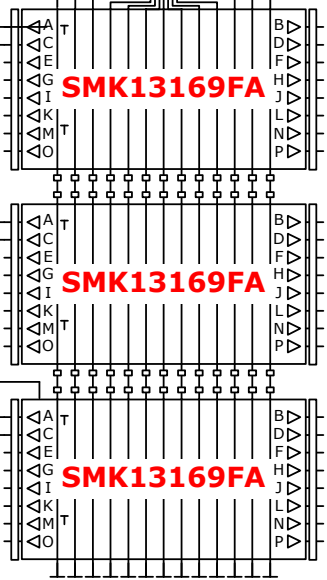

13 wire x 48 home IRS, 2 clusters of 24, 50m link

72 dB μ V

76 dB μ V

Launch level @ 3 x SBK5502NF
Terrestrial: 108 dB μ V @860MHz
Satellite: 90 dB μ V @2150MHz

Launch level @ 3 x NVF 552x SR
Terrestrial: 108 dB μ V @860MHz
Satellite: 80 dB μ V @2150MHz

T: -10 dB
S: -16 dB
50m CT100

level @ outlet
T: -12 dB
S: -19 dB
60m CT100
T: ~70 dB
S: ~58 dB

level @ outlet
T: -8 dB
S: -13 dB
40m CT100
T: ~70 dB
S: ~58 dB

level @ outlet
T: -4 dB
S: -6 dB
20m CT100
T: ~70 dB
S: ~58 dB

level @ outlet
T: -12 dB
S: -19 dB
60m CT100
T: ~70 dB
S: ~58 dB

level @ outlet
T: -8 dB
S: -13 dB
40m CT100
T: ~70 dB
S: ~58 dB

level @ outlet
T: -4 dB
S: -6 dB
20m CT100
T: ~70 dB
S: ~58 dB

teldis
A division of Megalith Limited

Teldis, 29a Mount Ephraim, Tunbridge Wells, Kent TN4 8AA
Tel. (01892) 511411
www.teldis.com info@teldis.com