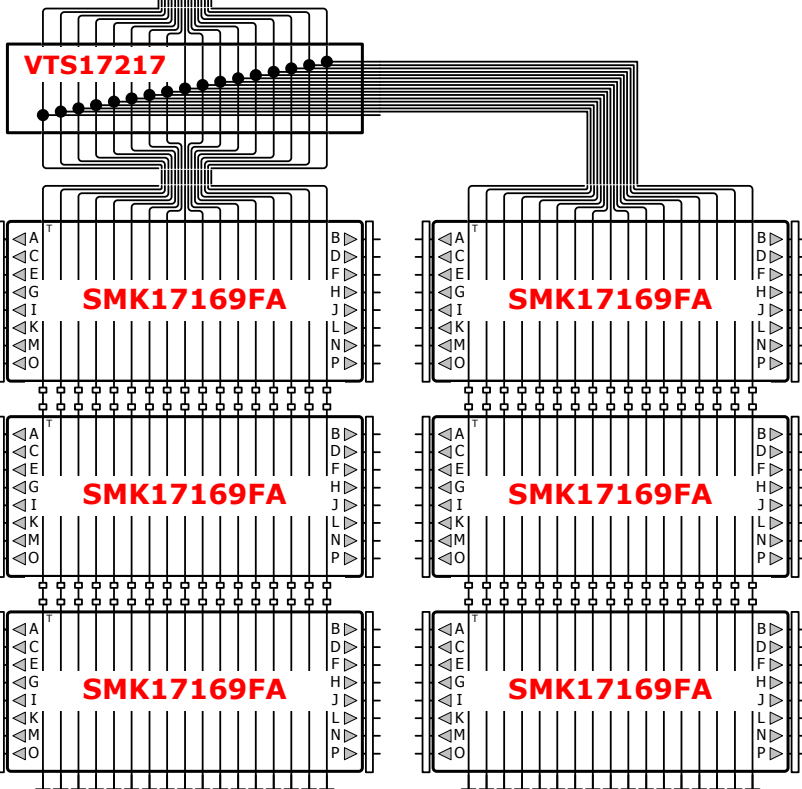

T: -16 dB
 S: -25 dB
 80m CT100

T: -12 dB
 S: -19 dB
 60m CT100

T: -8 dB
 S: -13 dB
 40m CT100

level @ outlet
 T: ~58dBµV
 S: ~64dBµV

level @ outlet
 T: ~60dBµV
 S: ~62dBµV

level @ outlet
 T: ~60dBµV
 S: ~58dBµV