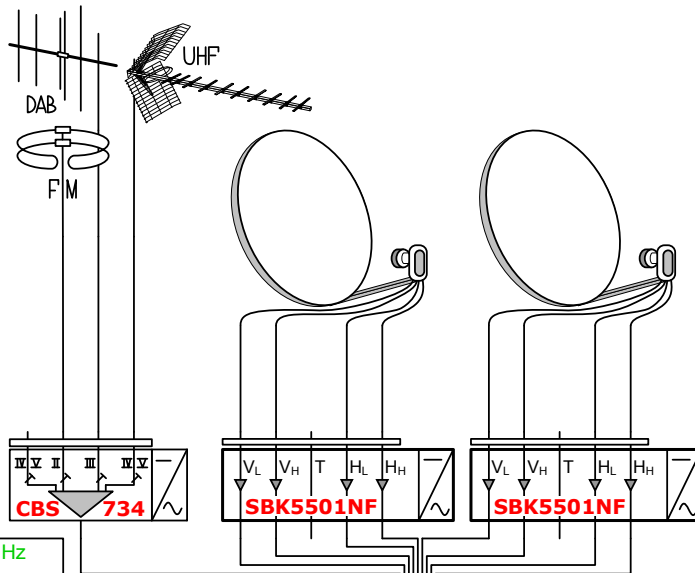

Terrestrial: 112 dB μ V @860MHz
Launch level @ SBK 9965 NF
Satellite: 98 dB μ V @2150MHz